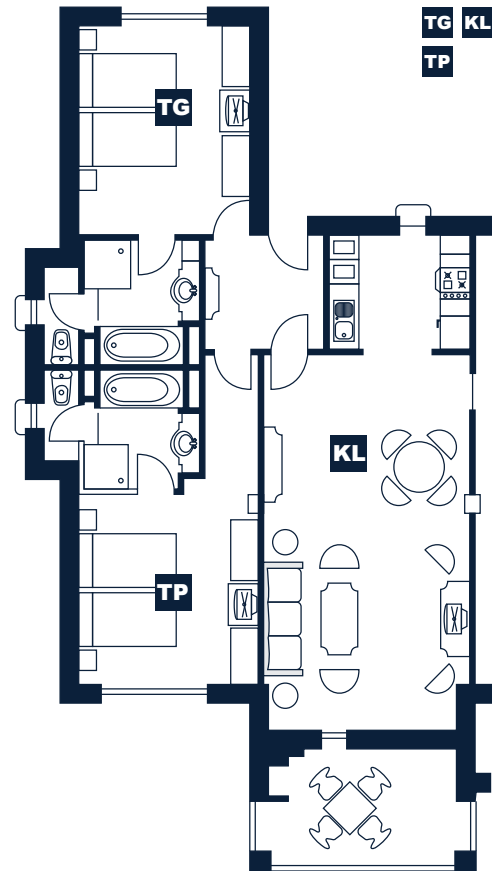

apartamento 3 dormitorios min. 129 m² **apartamento 2 dormitorios** min. 92 m²

1 habitación doble

min. 37 m²

TD Habitación de lujo
Deluxe guestroom
Deluxe Gästezimmer

TP Habitación interconectada con vista
Connecting guestroom with view
Gästezimmer mit Aussicht und Verbindungstür

TG Habitación interconectada
Connecting guestroom
Gästezimmer mit Verbindungstür

KL Cocina, salón y terraza
Kitchen, lounge and terrace
Küche, Wohnzimmer und Terrasse

Todas las habitaciones han sido diseñadas para ofrecer comodidad total y pueden adaptarse para alojar dos camas individuales o una doble según se requiera. Por favor, tengan en cuenta que las medidas son aproximadas y la distribución exacta puede variar.

All bedrooms have been designed to offer complete flexibility and can be adapted to accommodate two twin beds or one double as required. Please note that dimensions are approximate and that exact layouts may vary.

Alle Schlafzimmer wurden unter der Maßgabe entworfen, größtmögliche Flexibilität zu gewährleisten und können daher, je nach Wunsch, mit einem Doppelbett oder zwei Einzelbetten ausgestattet werden. Bitte beachten Sie, daß die Maßangaben und Skizzen etwas von der Realität abweichen können.