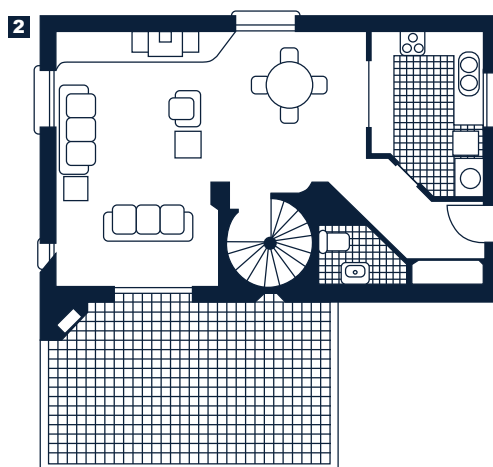

## apartamento 2 dormitorios

min. 120 m<sup>2</sup> + terraza

1 Zona de estar • Living area • Wohnzimmer / Küche

2 Dormitorio • Bedroom floor • Schlafzimmer

## apartamento 3 dormitorios

min. 150 m<sup>2</sup> + terraza

1 Dormitorio • Bedroom floor • Schlafzimmer

2 Zona de estar • Living area • Wohnzimmer / Küche

3 Dormitorio • Upper Bedroom floor • Schlafzimmer

Todas las habitaciones han sido diseñadas para ofrecer comodidad total y pueden adaptarse para alojar dos camas individuales o una doble según se requiera. Por favor, tengan en cuenta que las medidas son aproximadas y la distribución exacta puede variar.

All bedrooms have been designed to offer complete flexibility and can be adapted to accommodate two twin beds or one double as required. Please note that dimensions are approximate and that exact layouts may vary.