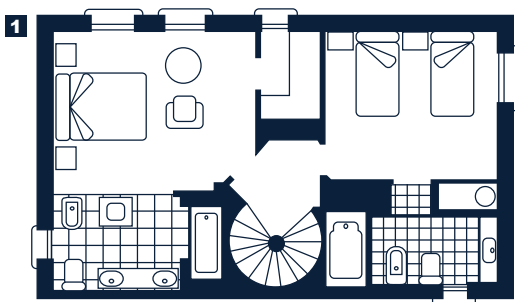

## estudio

min. 50 m<sup>2</sup>

1 Zona de estar • Living area • Wohnzimmer / Küche

## apartamento 2 dormitorios

min. 120 m<sup>2</sup> + terraza

1 Zona de estar • Living area • Wohnzimmer / Küche

2 Dormitorio • Bedroom floor • Schlafzimmer

## apartamento 3 dormitorios

min. 150 m<sup>2</sup> + terraza

1 Dormitorio • Bedroom floor • Schlafzimmer

2 Zona de estar • Living area • Wohnzimmer / Küche

3 Dormitorio • Upper Bedroom floor • Schlafzimmer

Todas las habitaciones han sido diseñadas para ofrecer comodidad total y pueden adaptarse para alojar dos camas individuales o una doble según se requiera. Por favor, tengan en cuenta que las medidas son aproximadas y la distribución exacta puede variar.