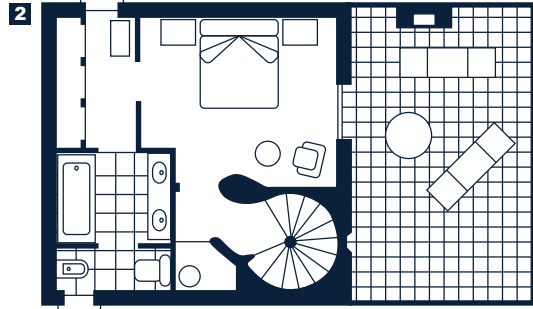

## estudio

min. 50 m<sup>2</sup>

1 Zona de estar • Living area • Wohnzimmer / Küche

## apartamento 1 dormitorio

min. 85 m<sup>2</sup> + terraza

1 Zona de estar • Living area • Wohnzimmer / Küche

2 Dormitorio • Bedroom floor • Schlafzimmer

## apartamento 2 dormitorios

min. 120 m<sup>2</sup> + terraza

1 Zona de estar • Living area • Wohnzimmer / Küche

2 Dormitorio • Bedroom floor • Schlafzimmer

Todas las habitaciones han sido diseñadas para ofrecer comodidad total y pueden adaptarse para alojar dos camas individuales o una doble según se requiera. Por favor, tengan en cuenta que las medidas son aproximadas y la distribución exacta puede variar.