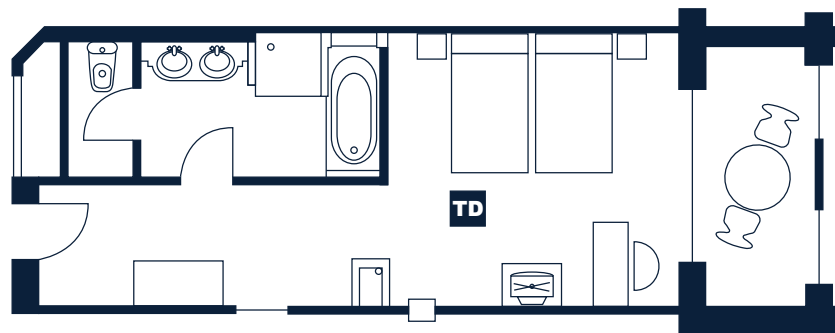

Todas las habitaciones han sido diseñadas para ofrecer comodidad total y pueden adaptarse para alojar dos camas individuales o una doble según se requiera. Por favor, tengan en cuenta que las medidas son aproximadas y la distribución exacta puede variar.

**apartamento 3 dormitorios** min. 129 m<sup>2</sup> **apartamento 2 dormitorios** min. 92 m<sup>2</sup>

**1 habitación doble**

min. 37 m<sup>2</sup>

**TD** Habitación de lujo  
Deluxe guestroom  
Deluxe Gästezimmer

**TP** Habitación interconectada con vista  
Connecting guestroom with view  
Gästezimmer mit Aussicht und Verbindungstür

**TG** Habitación interconectada  
Connecting guestroom  
Gästezimmer mit Verbindungstür

**KL** Cocina, salón y terraza  
Kitchen, lounge and terrace  
Küche, Wohnzimmer und Terrasse

Todas las habitaciones han sido diseñadas para ofrecer comodidad total y pueden adaptarse para alojar dos camas individuales o una doble según se requiera. Por favor, tengan en cuenta que las medidas son aproximadas y la distribución exacta puede variar.