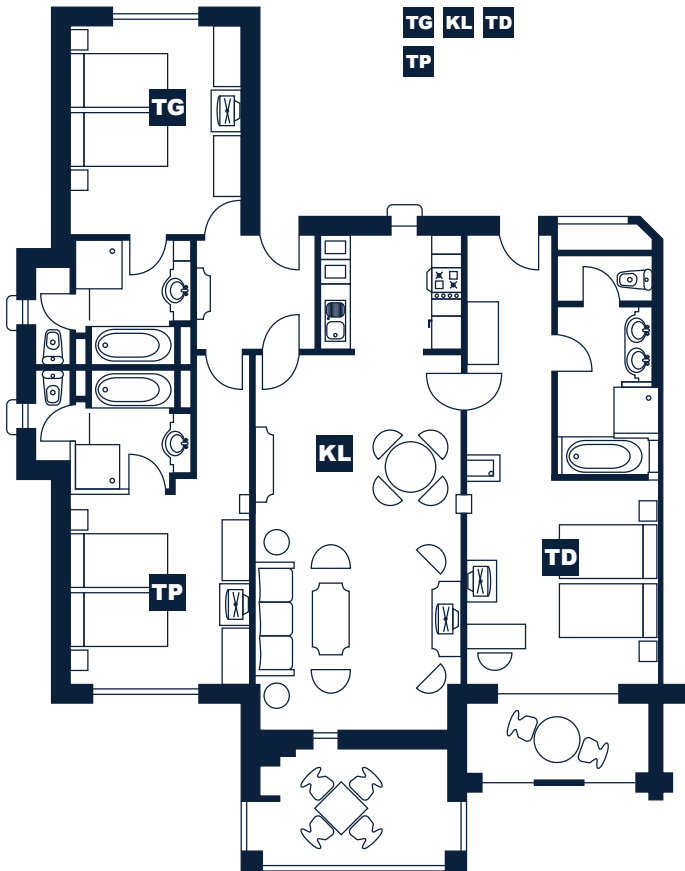

apartamento 3 dormitorios min. 129 m² **apartamento 2 dormitorios** min. 92 m²

1 habitación doble

min. 37 m²

TD Habitación de lujo
Deluxe guestroom
Deluxe Gästezimmer

TP Habitación interconectada con vista
Connecting guestroom with view
Gästezimmer mit Aussicht und Verbindungstür

TG Habitación interconectada
Connecting guestroom
Gästezimmer mit Verbindungstür

KL Cocina, salón y terraza
Kitchen, lounge and terrace
Küche, Wohnzimmer und Terrasse

Todas las habitaciones han sido diseñadas para ofrecer comodidad total y pueden adaptarse para alojar dos camas individuales o una doble según se requiera. Por favor, tengan en cuenta que las medidas son aproximadas y la distribución exacta puede variar.

All bedrooms have been designed to offer complete flexibility and can be adapted to accommodate two twin beds or one double as required. Please note that dimensions are approximate and that exact layouts may vary.

Alle Schlafzimmer wurden unter der Maßgabe entworfen, größtmögliche Flexibilität zu gewährleisten und können daher, je nach Wunsch, mit einem Doppelbett oder zwei Einzelbetten ausgestattet werden. Bitte beachten Sie, daß die Maßangaben und Skizzen etwas von der Realität abweichen können.